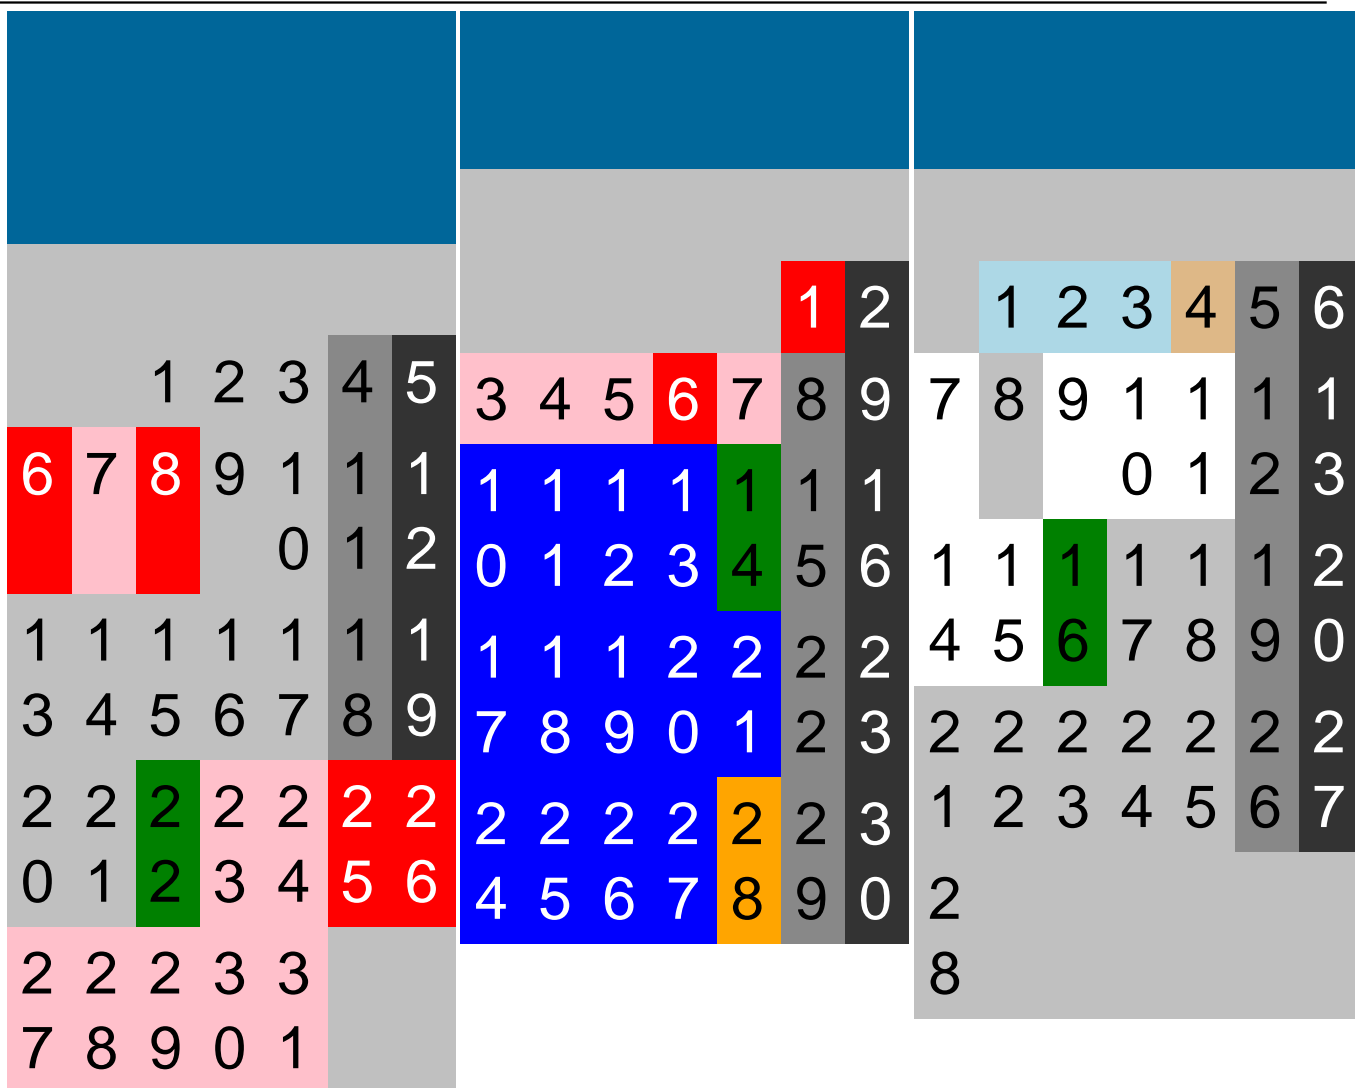

Setembre 2021							Octubre 2021							Novembre 2021						
D D D D D D D							D D D D D D D							D D D D D D D						
l t c j v s							l t c j v s							l t c j v s						
1 2 3 4 5							1 2 3													
6 7 8 9 1 1 1							4 5 6 7 8 9 1							1 2 3 4 5 6 7						
0 1 2							0							8 9 1 1 1 1 1						
1 1 1 1 1 1 1							1 1 1 1 1 1 1							0 1 2 3 4						
3 4 5 6 7 8 9							1 2 3 4 5 6 7							1 1 1 1 1 2 2						
2 2 2 2 2 2 2							1 1 2 2 2 2 2							5 6 7 8 9 0 1						
0 1 2 3 4 5 6							8 9 0 1 2 3 4							2 2 2 2 2 2 2						
2 2 2 3							2 2 2 2 2 3 3							2 3 4 5 6 7 8						
7 8 9 0							5 6 7 8 9 0 1							2 3 9 0						

Desembre 2021							Gener 2022							Febrer 2022						
D D D D D D D							D D D D D D D							D D D D D D D						
l t c j v s							l t c j v s							l t c j v s						

7	8	9	1	1	1	1	4	5	6	7	8	9	1	9	1	1	1	1	1	1	1	1
			0	1	2	3							0		0	1	2	3	4	5		
1	1	1	1	1	1	2	1	1	1	1	1	1	1	1	1	1	1	2	2	2	2	2
4	5	6	7	8	9	0	1	2	3	4	5	6	7	6	7	8	9	0	1	2		
2	2	2	2	2	2	2	1	1	2	2	2	2	2	2	2	2	2	2	2	2	2	2
1	2	3	4	5	6	7	8	9	0	1	2	3	4	3	4	5	6	7	8	9		
2	2	3	3				2	2	2	2	2	3		3	3							
8	9	0	1				5	6	7	8	9	0		0	1							

## Períodes d'impartició d'assignatures troncal, obligatòries i optatives

1. Quadrimestre de Tardor: del 13-09-2021 al 22-12-2021
2. Inici Quadrimestre de Tardor pels estudiants dels Màsters Semipresencials: 27-09-2021 al 14-01-2022
3. Quadrimestre de Primavera: del 16-02-2022 al 03-06-2022