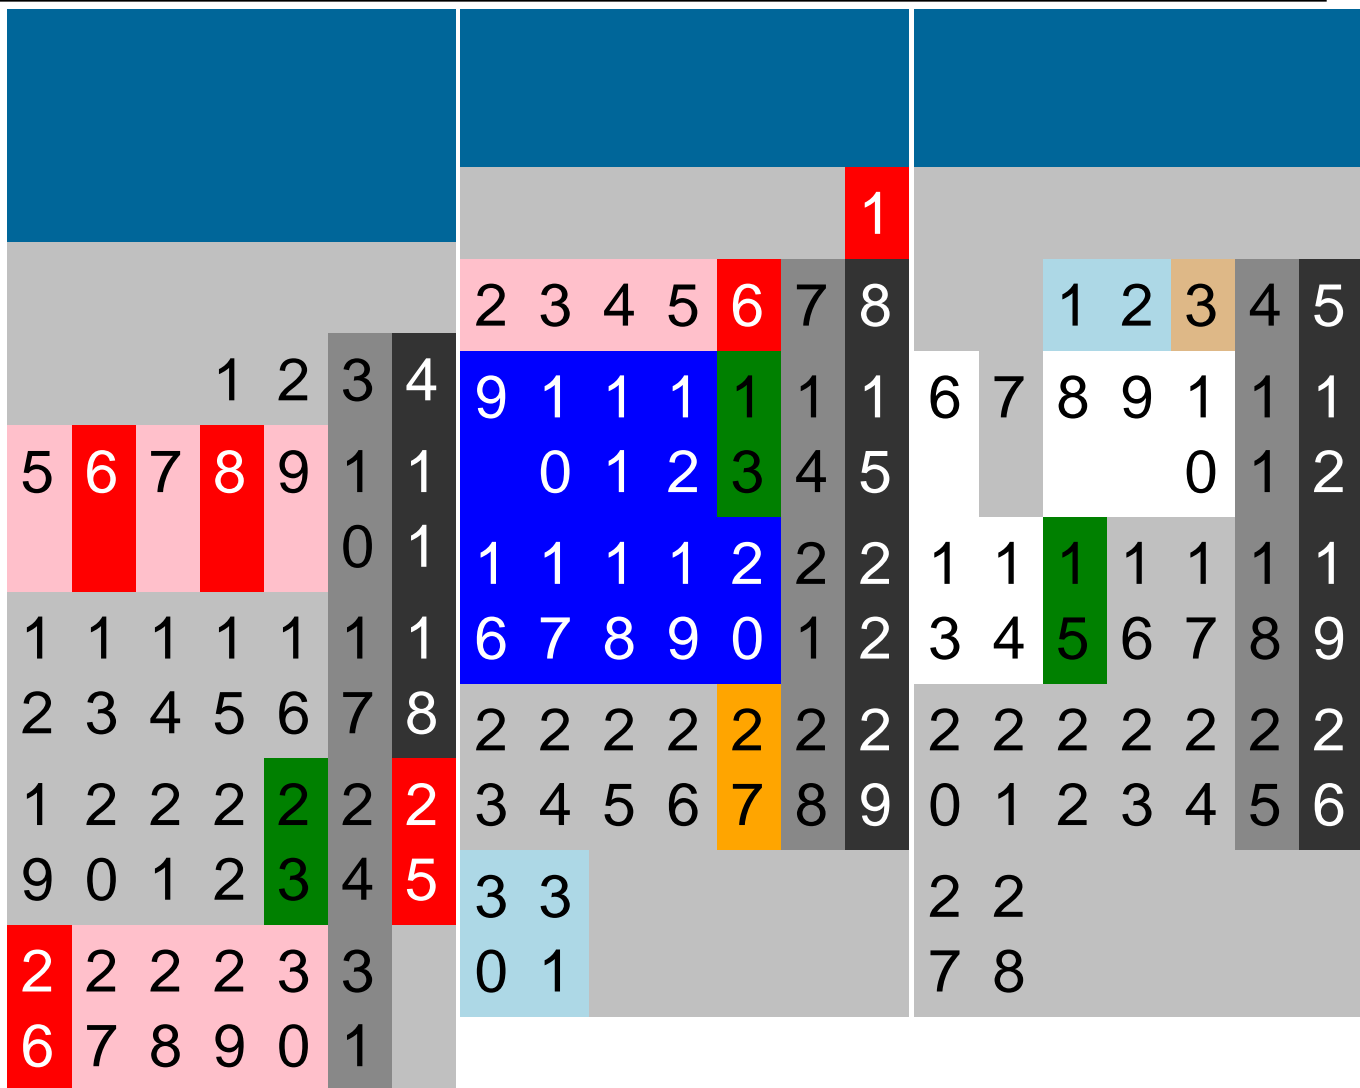

6	7	8	9	1	1	1	3	4	5	6	7	8	9	8	9	1	1	1	1	1
				0	1	2	1	1	1	1	1	1	1			0	1	2	3	4
1	1	1	1	1	1	1	0	1	2	3	4	5	6	1	1	1	1	1	2	2
3	4	5	6	7	8	9	1	1	1	2	2	2	2	5	6	7	8	9	0	1
2	2	2	2	2	2	2	7	8	9	0	1	2	3	2	2	2	2	2	2	2
0	1	2	3	4	5	6	2	2	2	2	2	2	3	2	3	4	5	6	7	8
2	2	2	3	3			4	5	6	7	8	9	0	2	3	3				
7	8	9	0	1										9	0	1				

Juny 2023							Juliol 2023							Agost 2023														
D	D	D	D	D	D	D	D	D	D	D	D	D	D	D	D	D	D	D	D	D	D	D	D	D	D	D		
l	t	c	j	v	s		l	t	c	j	v	s					l	t	c	j	v	s						
				1	2	3	4					1	2				1	2	3	4	5	6						
5	6	7	8	9	1	1	3	4	5	6	7	8	9	7	8	9	1	1	1	1	1	1	1	1				
					0	1	1	1	1	1	1	1	1				0	1	2	3								
1	1	1	1	1	1	1	0	1	2	3	4	5	6	1	1	1	1	1	1	1	2							
2	3	4	5	6	7	8	1	1	1	2	2	2	2	4	5	6	7	8	9	0								
1	2	2	2	2	2	2	7	8	9	0	1	2	3	2	2	2	2	2	2	2	2	2	2					
9	0	1	2	3	4	5								1	2	3	4	5	6	7