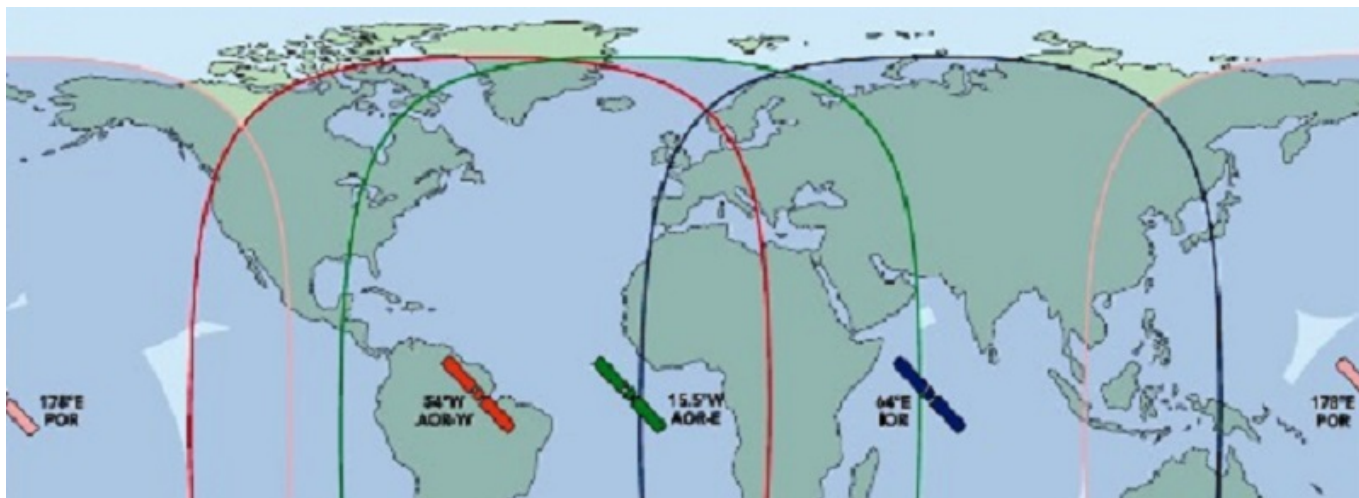

Curs Ampliació per obtenir l'Operador General del Sistema Mundial de Socors i Seguretat Marítima (GMDSS) [1]

Properes edicions 2019:

- Del 30 de setembre al 11 d' octubre

Preu: ~~890€~~ 800 € (PREU PROMOCIONAL 10% DE DESCOMPTE)

Objetiu: Aquest curs permet realitzar tasques del servei de radiocomunicacions dels vaixells amparats pel SMSSM per a totes les zones marítimes (A1, A2, A3 i A4).

Modalitat d'impartició: Presencial amb simuladors.